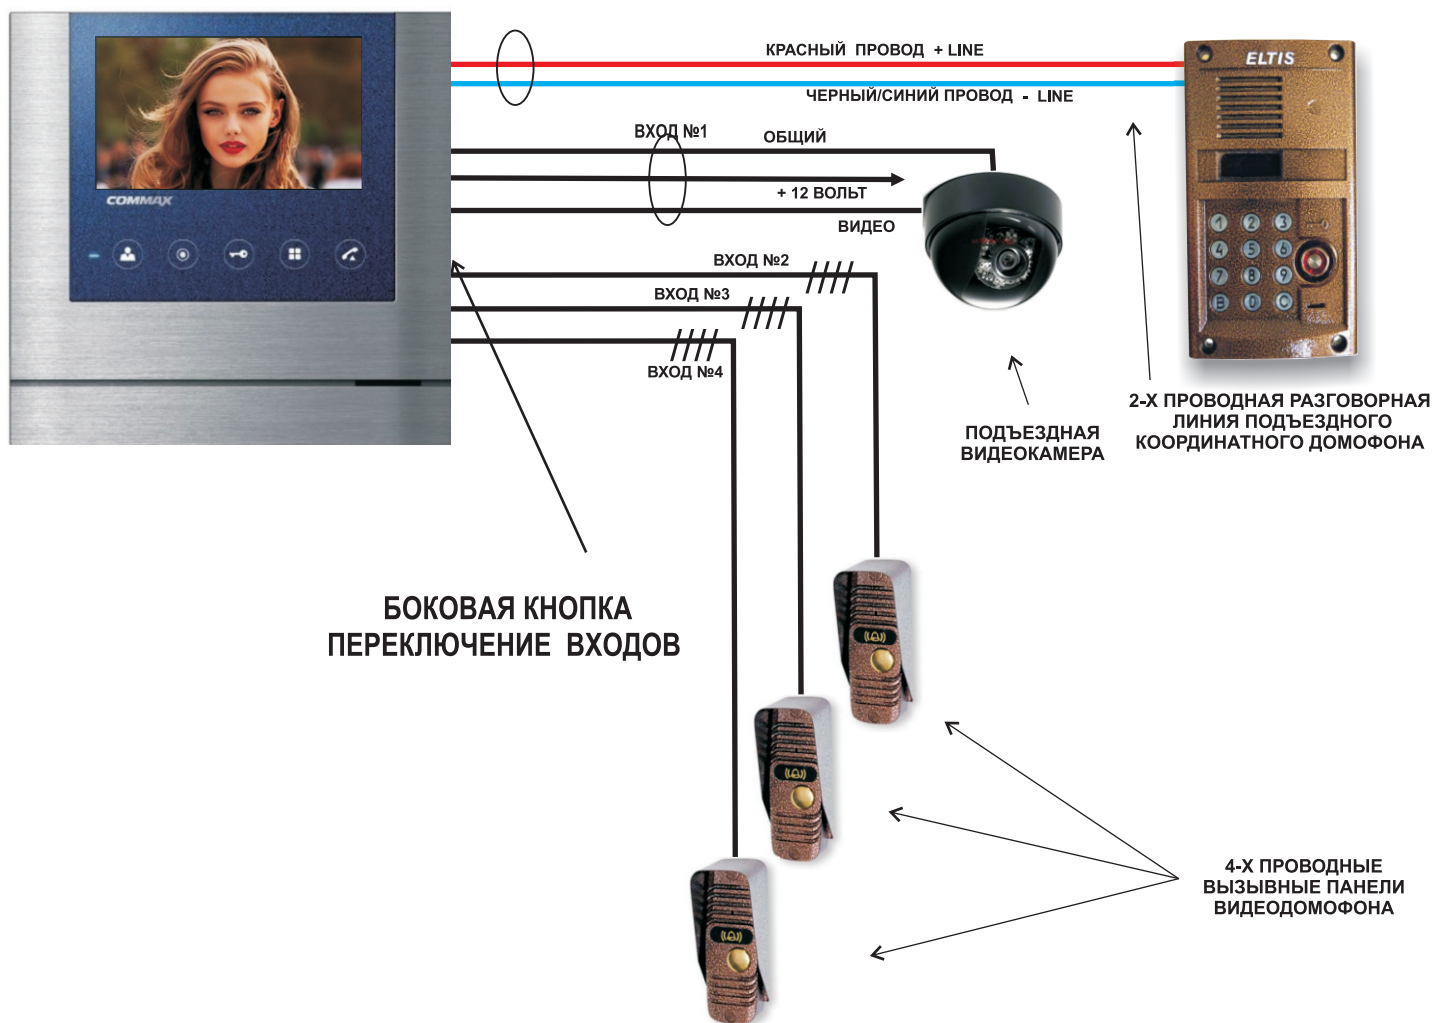

# ЦВЕТНОЙ 4,3" PAL/NTSC МОНИТОР ВИДЕОДОМОФОНА CDV-43M VZ (координатный)

Современный **ЦВЕТНОЙ PAL/NTSC** монитор видеодомофона **COMMAX CDV-43M VZ** предназначен для работы с подъездным **КООРДИНАТНЫМ** аудиодомофоном типа **ЭЛТИС, ЦИФРАЛ,МЕТАКОМ** и т.п. На четыре входа могут подключаться видеокamеры, или видеодомофонные вызывные панели с цветными камерами и схемой отпирания электрозамка. На первый вход подключается только подъездная видеокamera. Четыре входа подключаются через многожильный плоский шлейф.

## СХЕМА СОЕДИНЕНИЙ

**ВНИМАНИЕ!**  
ДЛЯ ПОДКЛЮЧЕНИЯ ИСПОЛЬЗУЕТСЯ ТОЛЬКО ПЛОСКИЙ 16-ЖИЛЬНЫЙ КАБЕЛЬ  
И КРАСНО-СИНИЙ ПРОВОД ДЛЯ ПОДЪЕЗДНОГО ДОМОФОНА.

В НЕИСПОЛЬЗУЕМЫХ ВХОДАХ  
ПЕРЕД ВКЛЮЧЕНИЕМ МОНИТОРА  
“АУДИО” СОЕДИНИТЬ С “ЗЕМЛЕЙ”  
(НА ОБЩИЙ ПРОВОД).